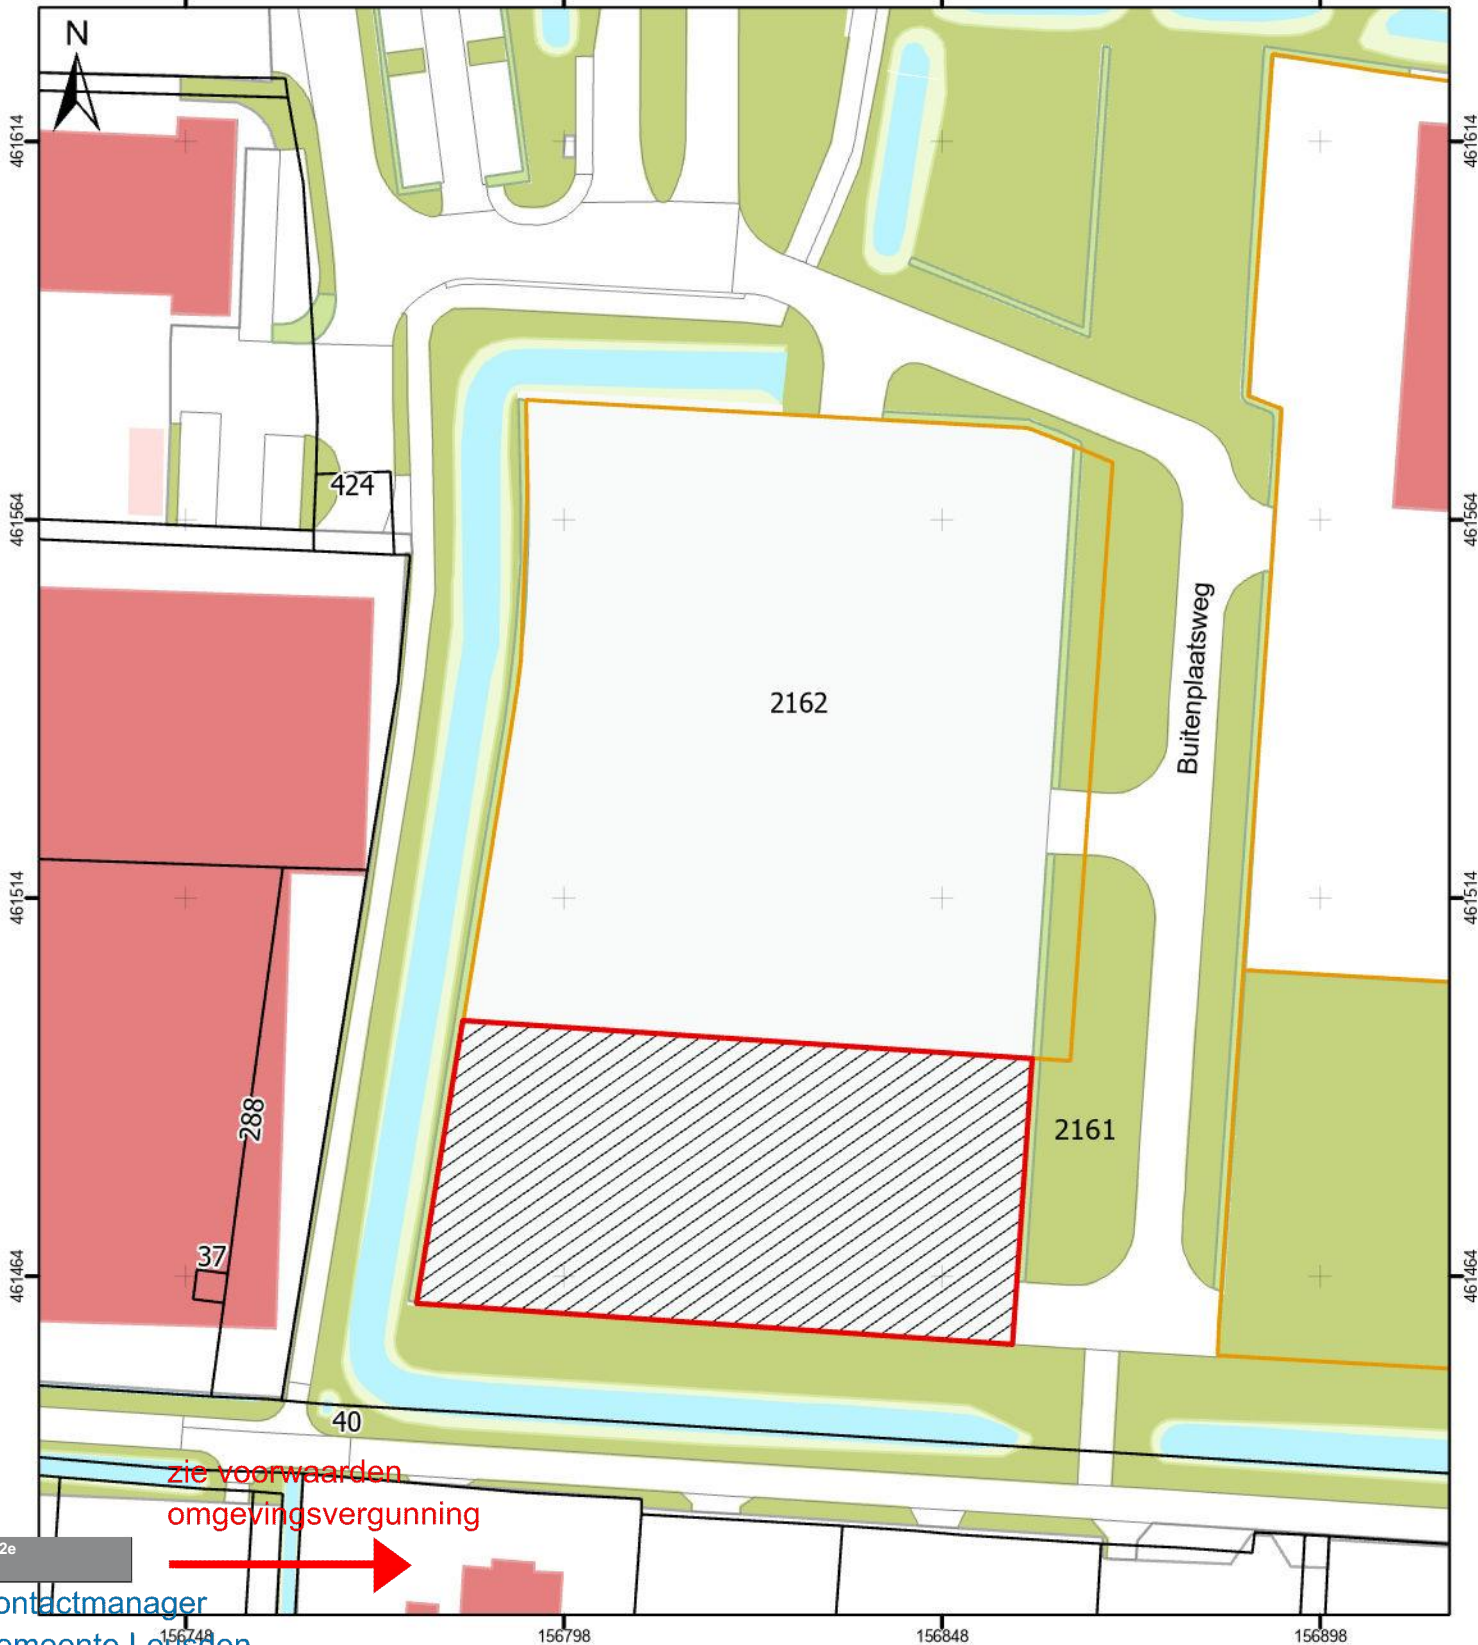

**GEMEENTE
LEUSDEN**

Geo-informatie

VERKOOPTEKENING

Locatie : Buitenplaatsweg in Leusden

Kaartnummer: 2024 - 04

**Aan deze kaart mogen geen
maten worden ontleend**

A4 - formaat

Opdrachtgever: 5.1.2e

Auteur: 5.1.2e

Bron 1: Kadaster NL

Bron 2: Basisregistratie

Grootschalige Topografie

Kadastrale gemeente:

Leusden

Sectie: I

Perceel: 2161

gedeeltelijk

Schaal:1:1.000

Datum: 29-1-2024

Te verkopen ongeveer 2918 m2

5.1.2e

Meter

156748

156798

156848

156898

zie voorwaarden
omgevingsvergunning

5.1.2e

Contactmanager
Gemeente Leusden

156748

156798

156848

156898